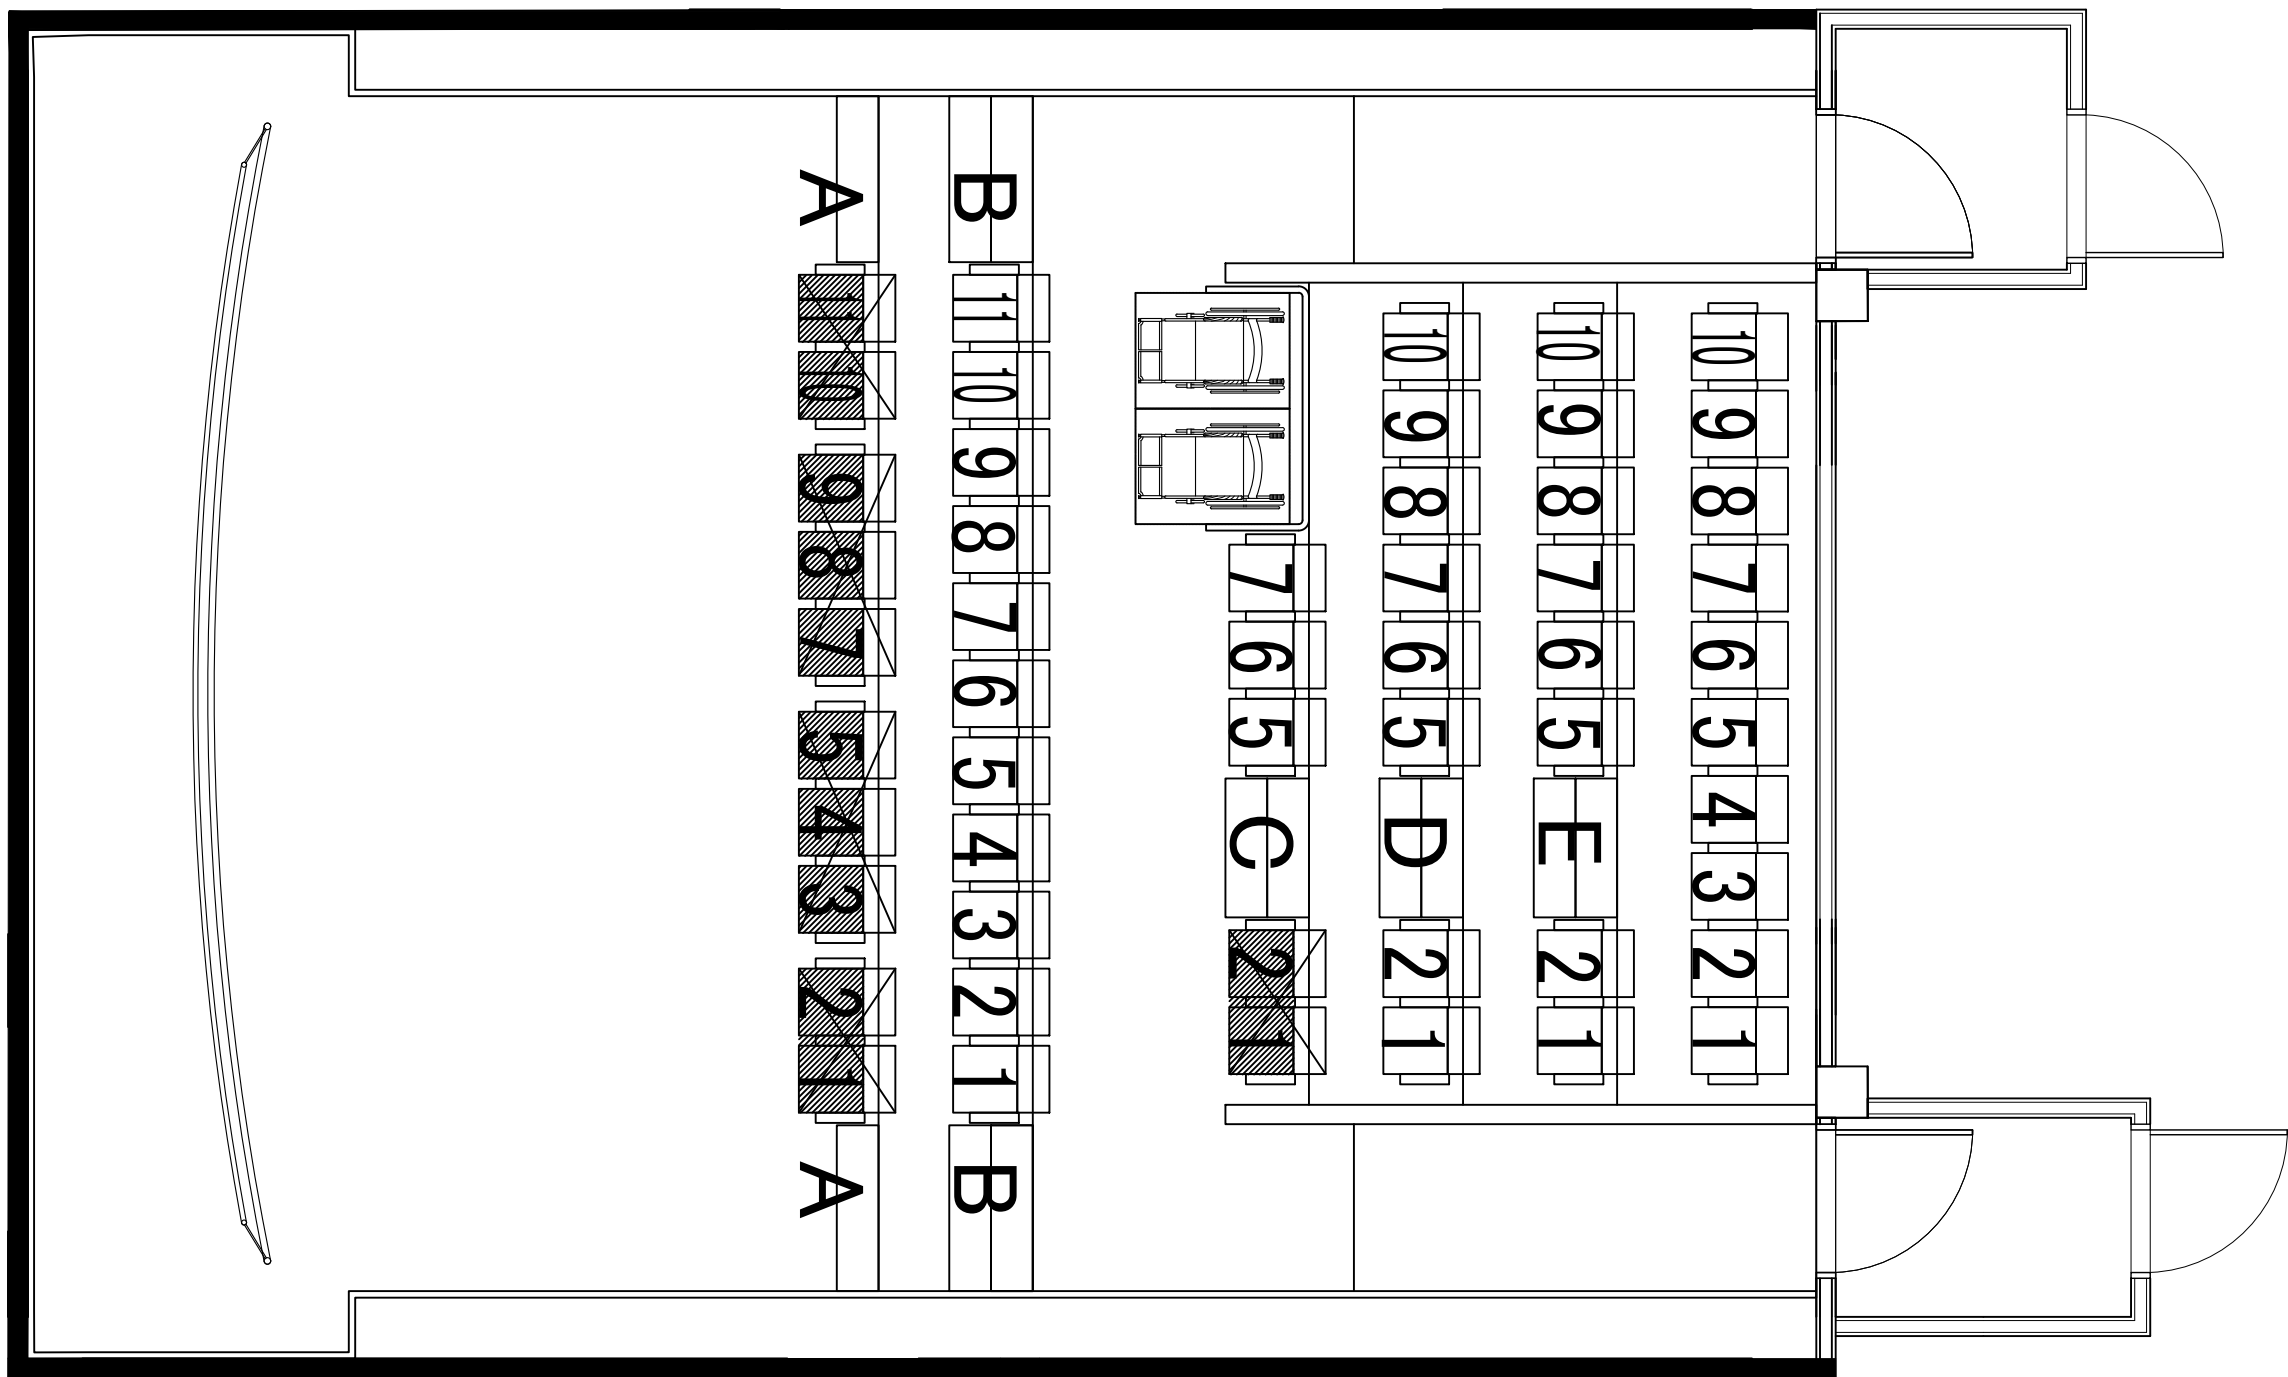

- 
 移動席：19 席
 (1人/組：3組；2人/組：2組；3人/組：4組)
- 
 固定席：182 席

共201 席 (不含輪椅席)

 移動席：12 席
 (2人/組：3組；3人/組：2組)

 固定席：40 席

共52席 (不含輪椅席)