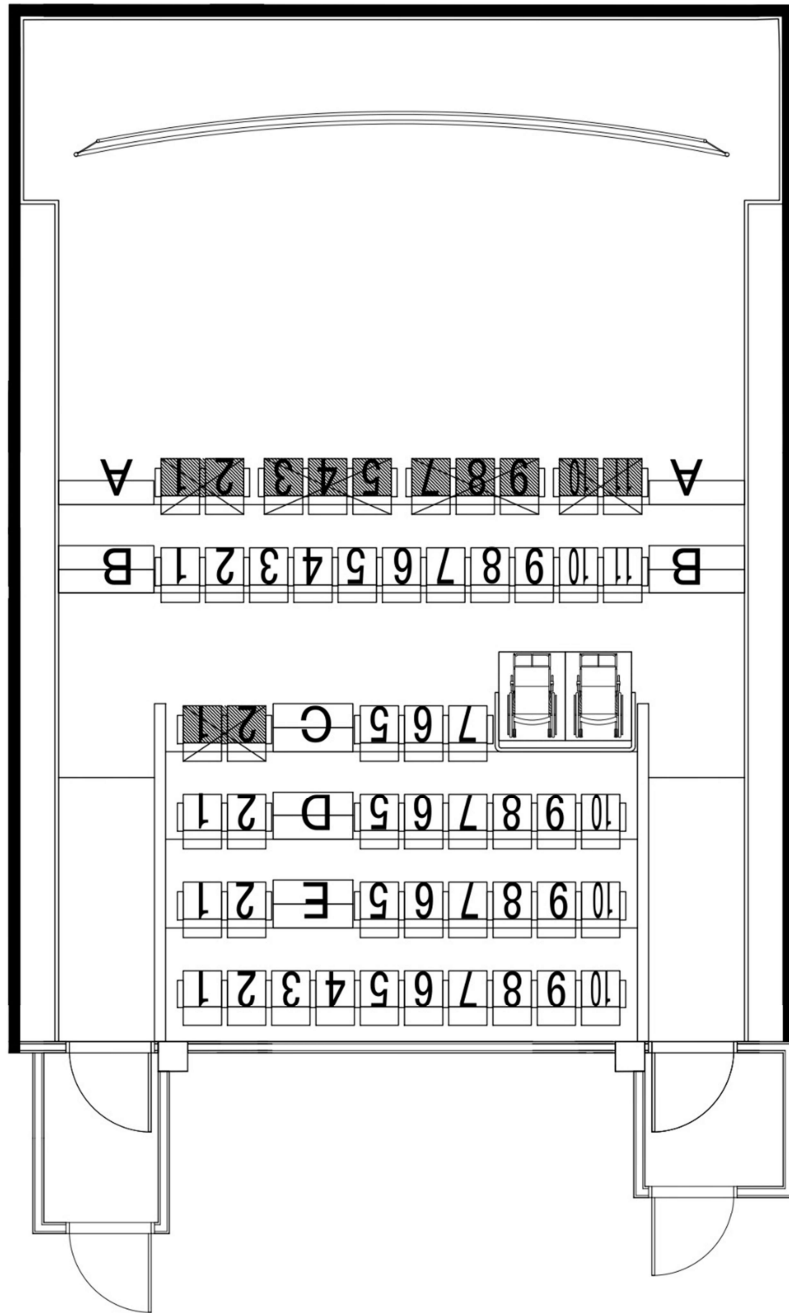

國家電影及視聽文化中心

大小影格設備資料

影廳		大影格	小影格
座位數	固定座椅	182	40
	活動座椅	19	12
	身障席位	4	2
	總計	201+4(身障)	52+2(身障)
銀幕尺寸		13.25*7.17 m	8.88*4.8 m
放映及音響設備規格 *放映效果依提供之素材為準 *自備影片放映需提供電影准演執照/分級證明。	數位系統	4K RGB Laser數位放映機	4K RGB Laser數位放映機
		Barco ICMP伺服器	Barco ICMP伺服器
		Atmos/7.1/5.1 向下相容	Atmos/7.1/5.1 向下相容
	35mm 系統	義大利Cinemacchanica雙機放映系統	義大利Cinemacchanica雙機放映系統
		MONO/Stereo/SR/SRD等	MONO/Stereo/SR/SRD等
	16mm 系統	EIKI雙機放映系統	
	Betacam	SONY COMPACT Player J-30SD	
	Blu-ray/DVD	SONY BDP-S380	
電腦檔案操作 *需自備筆電及轉接頭及簡報筆			
其他設備	麥克風系統	無線麥克風*4	無線麥克風*4
	字幕投影機 *不含投字軟體(需自行租借)	4K UHD Laser投影機	4K UHD Laser投影機

大影格座位圖

移動席：19席
(1人組：3組；2人組：2組；3人組：4組)

固定席：182席

共201席(不含輪椅席)

小影格座位圖

共52席 (不含輪椅席)

固定席：40席

移動席：12席
(2人/組：3組；3人/組：2組)

國家電影及視聽文化中心

多功能室及其他區域設備資料

多功能室 設備規格		
設備	數量	內容
投影機	1	ESPON
布幕	1	尺寸 265x440.6 cm
桌子	17	活動式
椅子	50	活動式
麥克風	4	無線 x4 支
HDMI 線	1	需自備筆電及轉接頭
IPAD	1	系統操作使用

國家電影及視聽文化中心

1樓平面圖

1F | 展覽空間

各空間照片

大影格空間照片

小影格空間照片

多功能室空間照片

一樓入口大廳空間照片

文藝路入口戶外廣場空間照片

一樓多功能前廊大廳空間照片