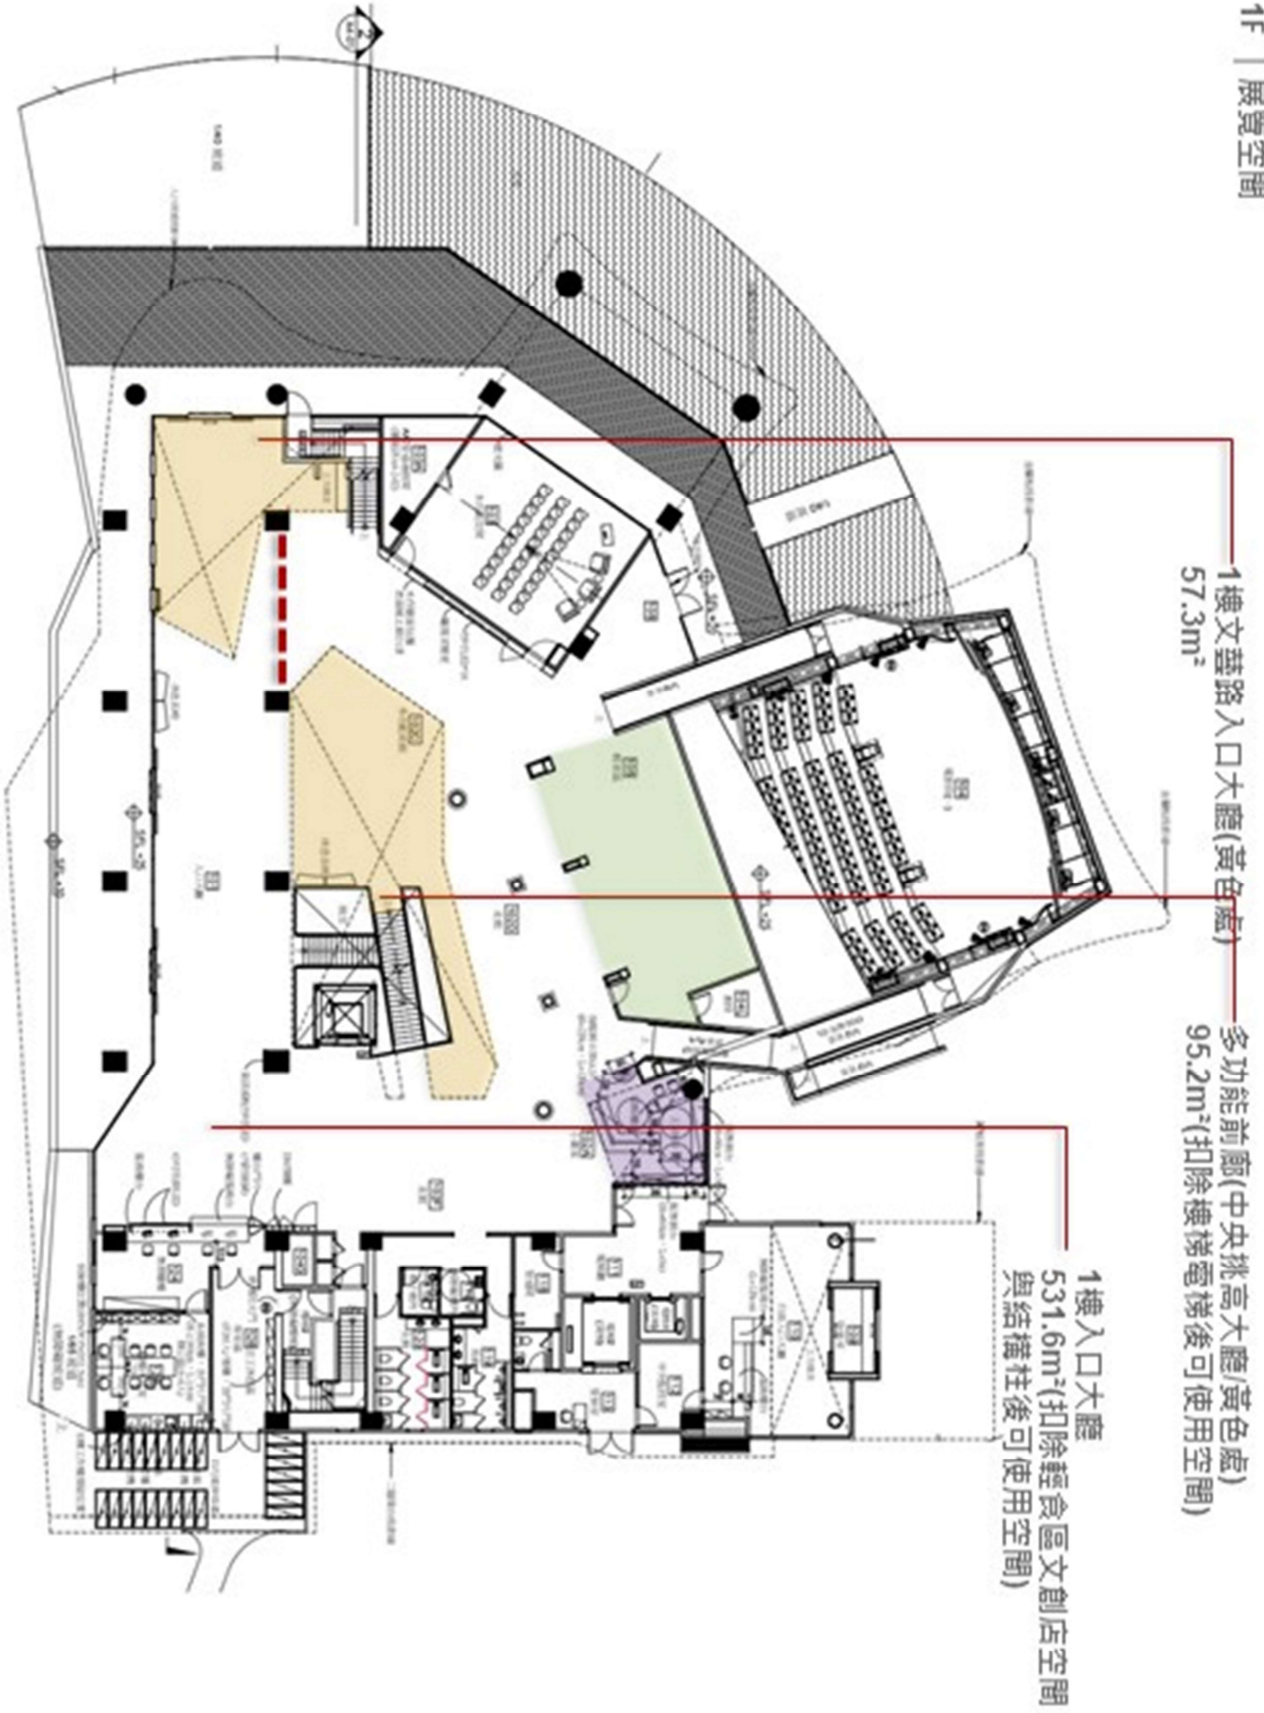

國家電影及視聽文化中心

大小影格設備資料

影廳		大影格	小影格
座位數	固定座椅	182	40
	活動座椅	19	12
	身障席位	4	2
	總計	201+4(身障)	52+2(身障)
銀幕尺寸		13.25*7.17 m	8.88*4.8 m
放映及音響設備規格 *放映效果依提供之素材為準 *自備影片放映需提供電影准演執照/分級證明。	數位系統	4K RGB Laser數位放映機	4K RGB Laser數位放映機
		Barco ICMP伺服器	Barco ICMP伺服器
		Atmos/7.1/5.1 向下相容	Atmos/7.1/5.1 向下相容
	35mm 系統	義大利Cinemacchanica雙機放映系統	義大利Cinemacchanica雙機放映系統
		MONO/Stereo/SR/SRD等	MONO/Stereo/SR/SRD等
	16mm 系統	EIKI雙機放映系統	
	Betacam	SONY COMPACT Player J-30SD	
	Blu-ray/DVD	SONY BDP-S380	
電腦檔案操作 *需自備筆電及轉接頭及簡報筆			
其他設備	麥克風系統	無線麥克風*4	無線麥克風*4
	字幕投影機 *不含投字軟體(需自行租借)	4K UHD Laser投影機	4K UHD Laser投影機

大影格座位圖

移動席：19席
(1人組：3組；2人組：2組；3人組：4組)

固定席：182席

共201席(不含輪椅席)

小影格座位圖

共52席 (不含輪椅席)

固定席：40席

移動席：12席
(2人/組：3組；3人/組：2組)

國家電影及視聽文化中心

多功能室及其他區域設備資料

多功能室 設備規格		
設備	數量	內容
投影機	1	ESPON
布幕	1	尺寸 265x440.6 cm
桌子	17	活動式
椅子	50	活動式
麥克風	4	無線 x4 支
HDMI 線	1	需自備筆電及轉接頭
IPAD	1	系統操作使用

國家電影及視聽文化中心

1樓平面圖

1F | 展覽空間

各空間照片

大影格空間照片

小影格空間照片

多功能室空間照片

一樓入口大廳空間照片

文藝路入口戶外廣場空間照片

一樓多功能前廊大廳空間照片