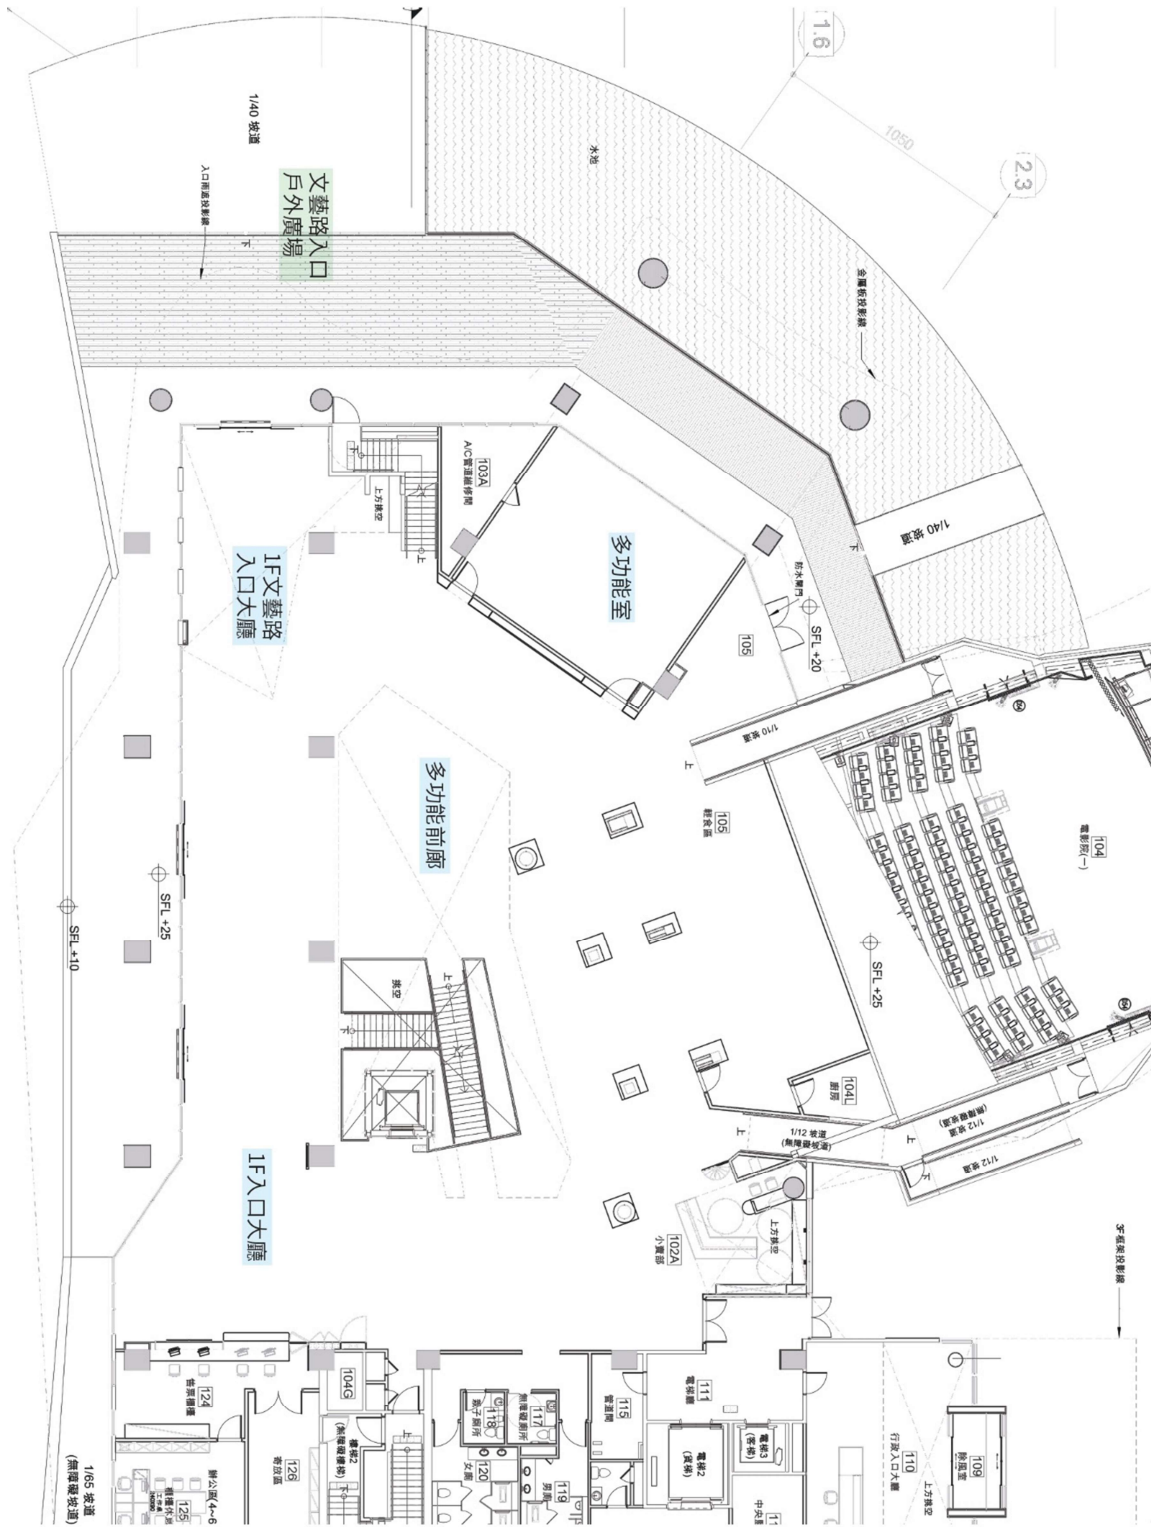

國家電影及視聽文化中心

大小影格設備資料

影廳		大影格	小影格
座位數	固定座椅	182	40
	活動座椅	19	12
	身障席位	4	2
	總計	201+4(身障)	52+2(身障)
銀幕尺寸		13.25*7.17 m	8.88*4.8 m
放映及音響設備規格 *放映效果依提供之素材為準 *自備影片放映需提供電影准演執照/分級證明。	數位系統	4K RGB Laser數位放映機	4K RGB Laser數位放映機
		Barco ICMP伺服器	Barco ICMP伺服器
		Atmos/7.1/5.1 向下相容	Atmos/7.1/5.1 向下相容
	35mm 系統	義大利Cinemacchanica雙機放映系統	義大利Cinemacchanica雙機放映系統
		MONO/Stereo/SR/SRD等	MONO/Stereo/SR/SRD等
	16mm 系統	EIKI雙機放映系統	
	Betacam	SONY COMPACT Player J-30SD	
	Blu-ray/DVD	SONY BDP-S380	
電腦檔案操作 *需自備筆電及轉接頭及簡報筆			
其他設備	麥克風系統	無線麥克風*4	無線麥克風*4
	字幕投影機 *不含投字軟體(需自行租借)	4K UHD Laser投影機	4K UHD Laser投影機

大影格座位圖

移動席：19席
(1人組：3組；2人組：2組；3人組：4組)

固定席：182席

共201席(不含輪椅席)

小影格座位圖

共52席 (不含輪椅席)

固定席：40席

移動席：12席
(2人/組：3組；3人/組：2組)

國家電影及視聽文化中心

多功能室及其他區域設備資料

多功能室 設備規格		
設備	數量	內容
投影機	1	ESPON
布幕	1	尺寸 265x440.6 cm
桌子	17	活動式
椅子	50	活動式
麥克風	4	無線 x4 支
HDMI 線	1	需自備筆電及轉接頭
IPAD	1	系統操作使用

國家電影及視聽文化中心

1樓平面圖

1F | 展覽空間

各空間照片

大影格空間照片

小影格空間照片

多功能室空間照片

一樓入口大廳空間照片

文藝路入口戶外廣場空間照片

一樓多功能前廊大廳空間照片