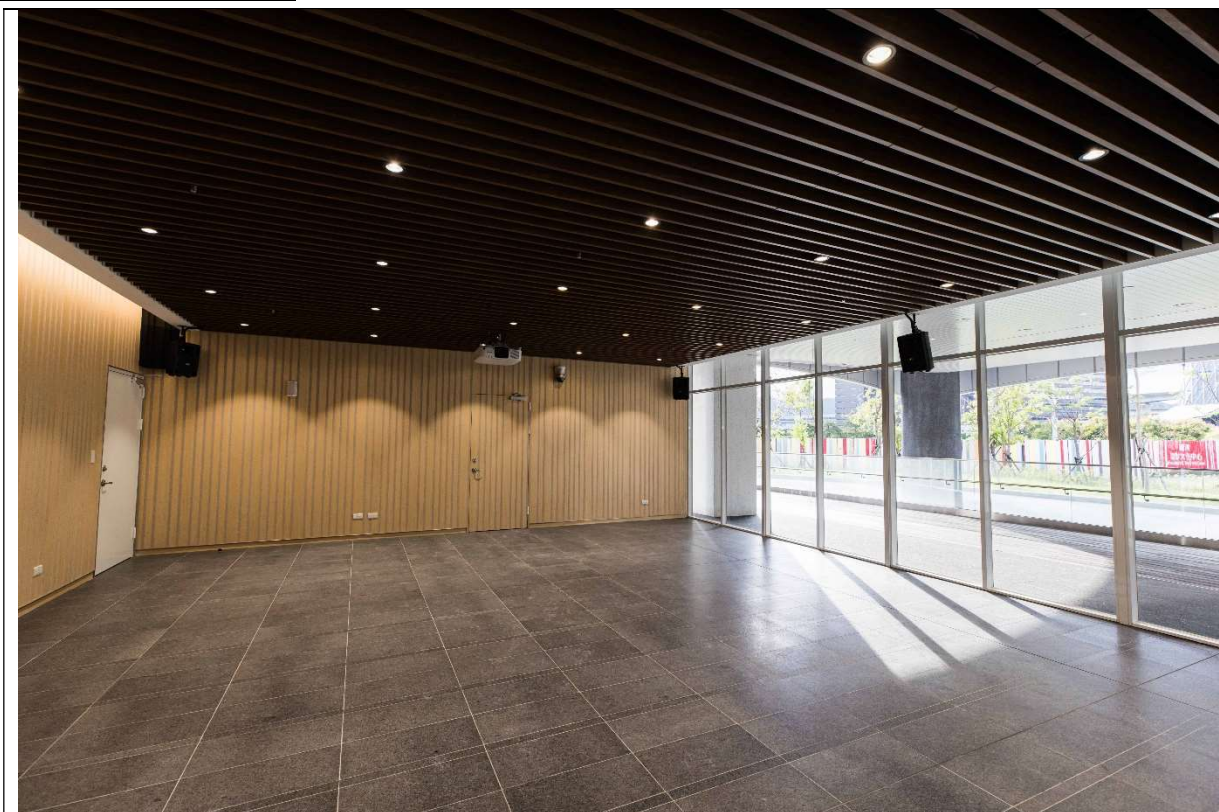

國家電影及視聽文化中心

大小影格設備資料

影廳		大影格	小影格
座位數	固定座椅	182	40
	活動座椅	19	12
	身障席位	4	2
	總計	201+4(身障)	52+2(身障)
銀幕尺寸		13.25*7.17 m	8.88*4.8 m
放映及音響設備規格 *放映效果依提供之素材為準 *自備影片放映需提供電影准演執照/分級證明。	數位系統	4K RGB Laser數位放映機	4K RGB Laser數位放映機
		Barco ICMP伺服器	Barco ICMP伺服器
		Atmos/7.1/5.1 向下相容	Atmos/7.1/5.1 向下相容
	35mm 系統	義大利Cinemacchanica雙機放映系統	義大利Cinemacchanica雙機放映系統
		MONO/Stereo/SR/SRD等	MONO/Stereo/SR/SRD等
	16mm 系統	EIKI雙機放映系統	
	Betacam	SONY COMPACT Player J-30SD	
	Blu-ray/DVD	SONY BDP-S380	
電腦檔案操作 *需自備筆電及轉接頭及簡報筆			
其他設備	麥克風系統	無線麥克風*4	無線麥克風*4
	字幕投影機 *不含投字軟體(需自行租借)	4K UHD Laser投影機	4K UHD Laser投影機

小影格空間照片

多功能室空間照片

一樓入口大廳空間照片

文藝路入口戶外廣場空間照片

一樓多功能前廊大廳空間照片