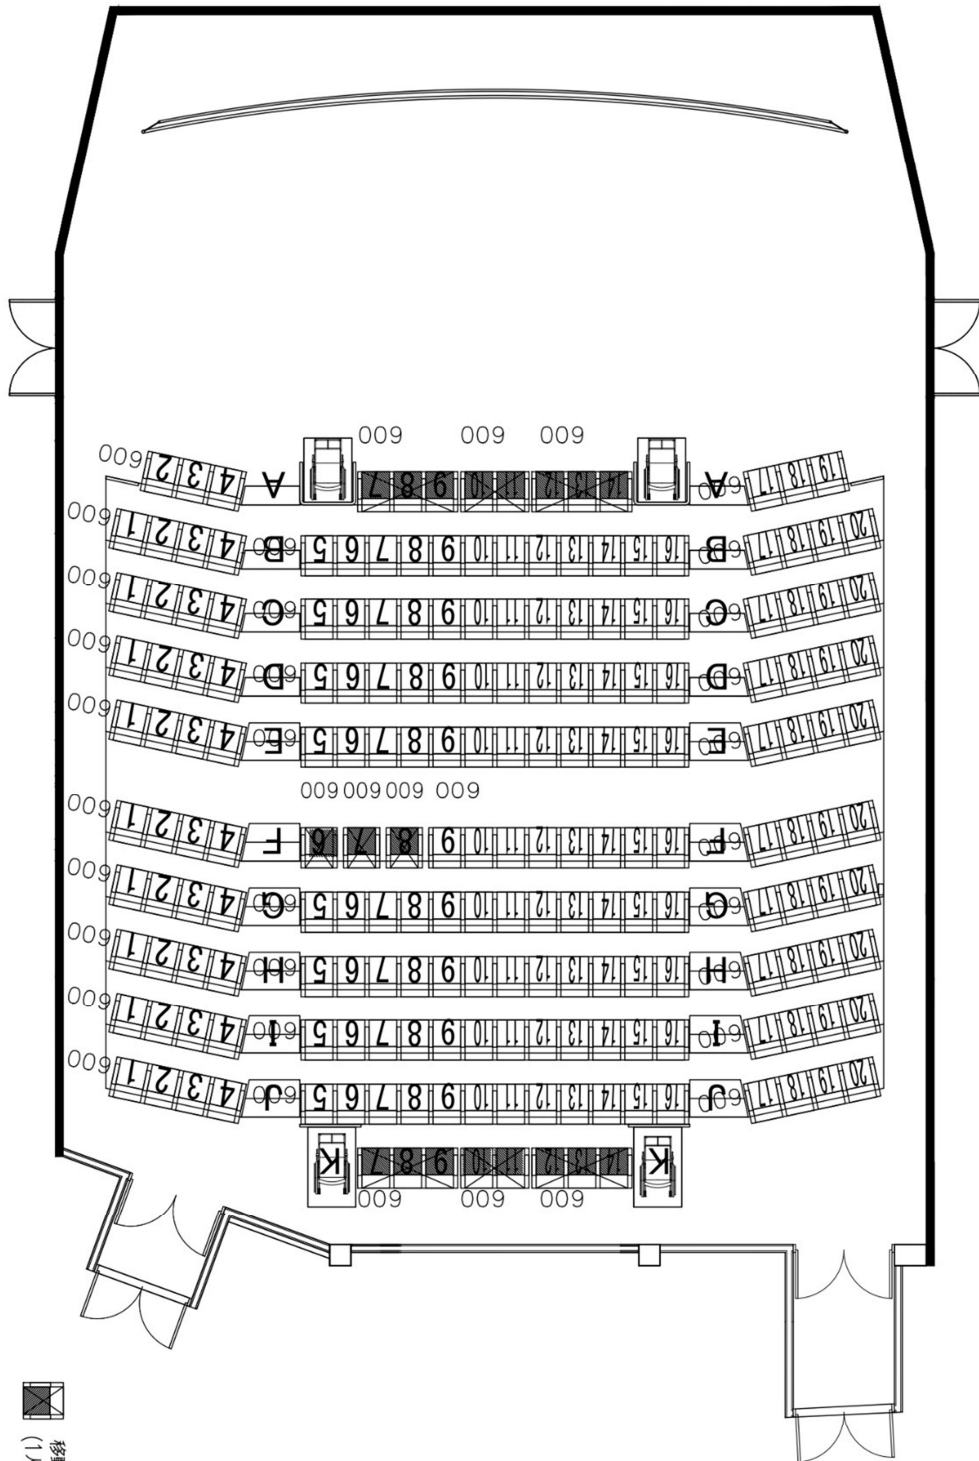

國家電影及視聽文化中心

大小影格設備資料

影廳		大影格	小影格
座位數	固定座椅	182	40
	活動座椅	19	12
	身障席位	4	2
	總計	201+4(身障)	52+2(身障)
銀幕尺寸		13.25*7.17 m	8.88*4.8 m
放映及音響設備規格 *放映效果依提供之素材為準 *自備影片放映需提供電影准演執照/分級證明。	數位系統	4K RGB Laser數位放映機	4K RGB Laser數位放映機
		Barco ICMP伺服器	Barco ICMP伺服器
		Atmos/7.1/5.1 向下相容	Atmos/7.1/5.1 向下相容
	35mm 系統	義大利Cinemacchanica雙機放映系統	義大利Cinemacchanica雙機放映系統
		MONO/Stereo/SR/SRD等	MONO/Stereo/SR/SRD等
	16mm 系統	EIKI雙機放映系統	
	Betacam	SONY COMPACT Player J-30SD	
	Blu-ray/DVD	SONY BDP-S380	
電腦檔案操作 *需自備筆電及轉接頭及簡報筆			
其他設備	麥克風系統	無線麥克風*4	無線麥克風*4
	字幕投影機 *不含投字軟體(需自行租借)	4K UHD Laser投影機	4K UHD Laser投影機

大影格座位圖

移動席：19席
(1人組：3組；2人組：2組；3人組：4組)

固定席：182席

共201席(不含輪椅席)

小影格座位圖

共52席 (不含輪椅席)

固定席：40席

移動席：12席
(2人/組：3組；3人/組：2組)

國家電影及視聽文化中心

多功能室及其他區域設備資料

多功能室 設備規格		
設備	數量	內容
投影機	1	ESPON
布幕	1	尺寸 265x440.6 cm
桌子	17	活動式
椅子	50	活動式
麥克風	4	無線 x4 支
HDMI 線	1	需自備筆電及轉接頭
IPAD	1	系統操作使用

國家電影及視聽文化中心

1樓平面圖

1F | 展覽空間

各空間照片

大影格空間照片