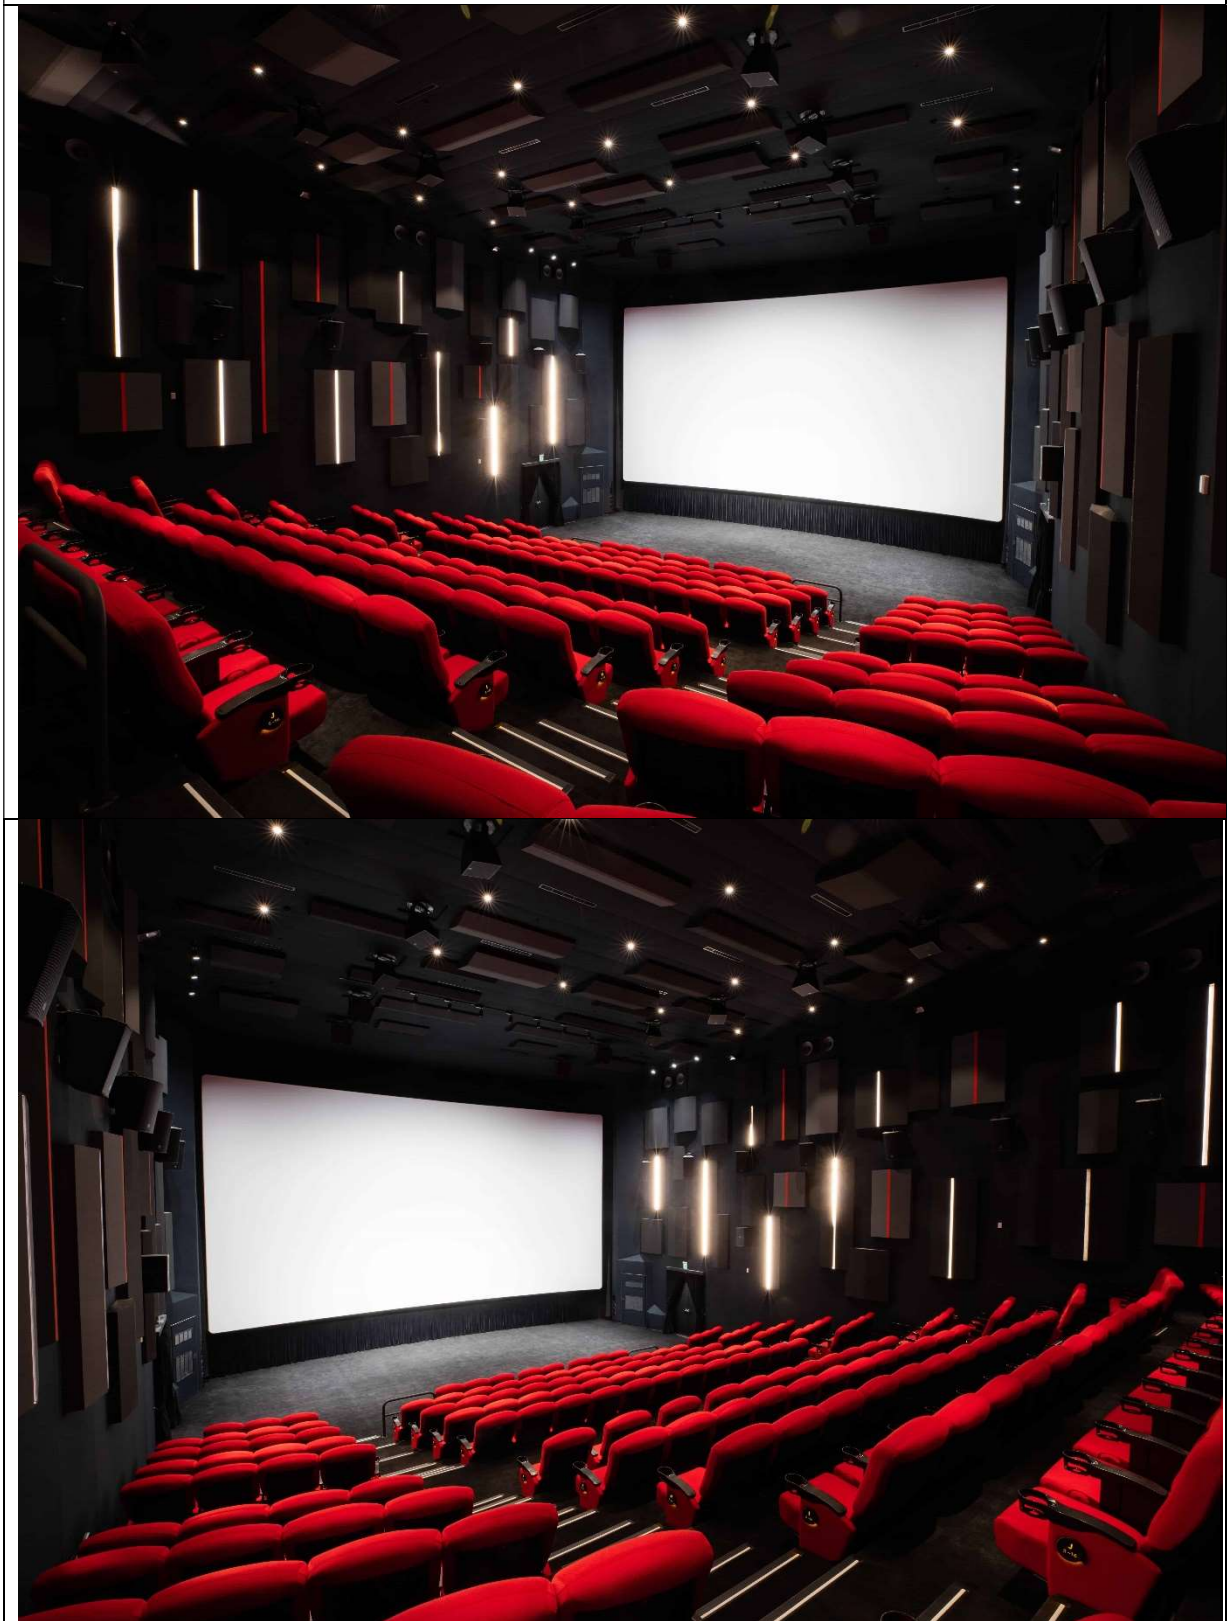

國家電影及視聽文化中心

大小影格設備資料

影廳		大影格	小影格
座位數	固定座椅	182	40
	活動座椅	19	12
	身障席位	4	2
	總計	201+4(身障)	52+2(身障)
銀幕尺寸		13.25*7.17 m	8.88*4.8 m
放映及音響設備規格 *放映效果依提供之素材為準 *自備影片放映需提供電影准演執照/分級證明。	數位系統	4K RGB Laser數位放映機	4K RGB Laser數位放映機
		Barco ICMP伺服器	Barco ICMP伺服器
		Atmos/7.1/5.1 向下相容	Atmos/7.1/5.1 向下相容
	35mm 系統	義大利Cinemacchanica雙機放映系統	義大利Cinemacchanica雙機放映系統
		MONO/Stereo/SR/SRD等	MONO/Stereo/SR/SRD等
	16mm 系統	EIKI雙機放映系統	
	Betacam	SONY COMPACT Player J-30SD	
	Blu-ray/DVD	SONY BDP-S380	
電腦檔案操作 *需自備筆電及轉接頭及簡報筆			
其他設備	麥克風系統	無線麥克風*4	無線麥克風*4
	字幕投影機 *不含投字軟體(需自行租借)	4K UHD Laser投影機	4K UHD Laser投影機

國家電影及視聽文化中心

多功能室及其他區域設備資料

多功能室 設備規格		
設備	數量	內容
投影機	1	ESPON
布幕	1	尺寸 265x440.6 cm
桌子	17	活動式
椅子	50	活動式
麥克風	4	無線 x4 支
HDMI 線	1	需自備筆電及轉接頭
IPAD	1	系統操作使用

國家電影及視聽文化中心

1樓平面圖

1F | 展覽空間

各空間照片

大影格空間照片