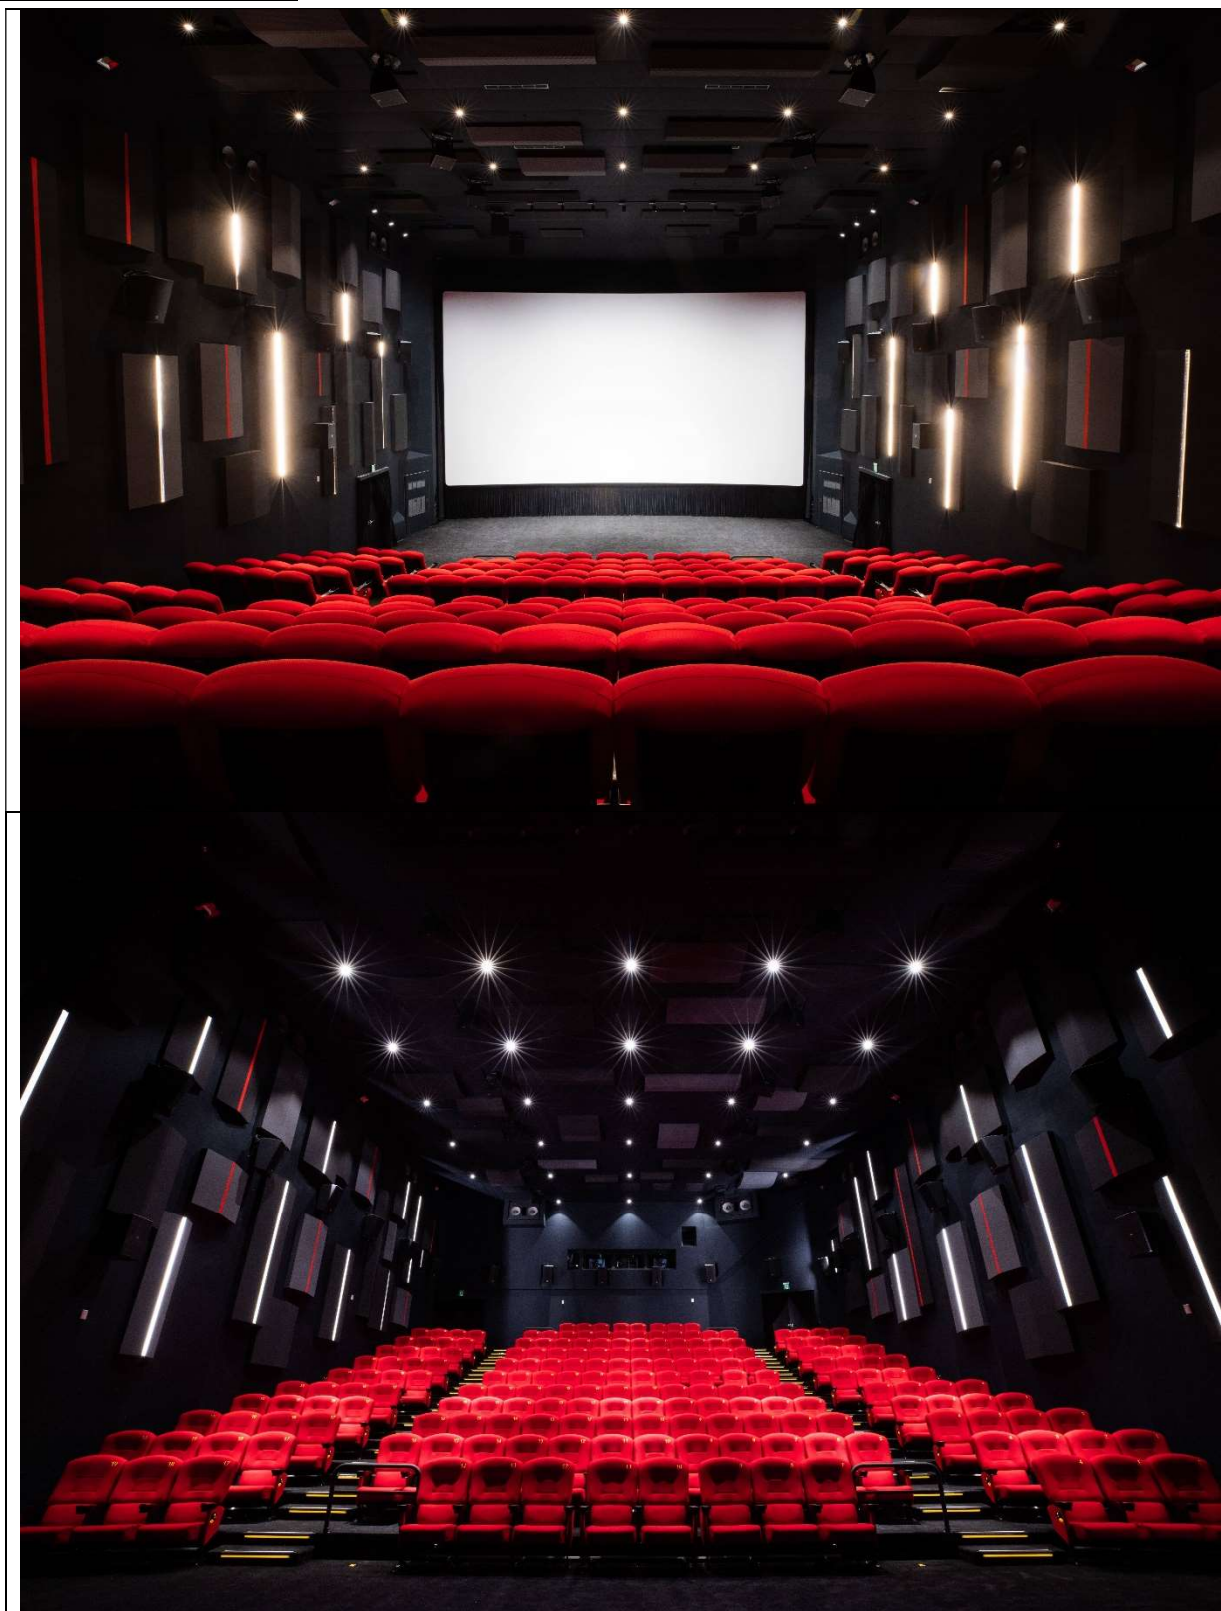

國家電影及視聽文化中心

大小影格設備資料

影廳		大影格	小影格
座位數	固定座椅	182	40
	活動座椅	19	12
	身障席位	4	2
	總計	201+4(身障)	52+2(身障)
銀幕尺寸		13.25*7.17 m	8.88*4.8 m
放映及音響設備規格 *放映效果依提供之素材為準 *自備影片放映需提供電影准演執照/分級證明。	數位系統	4K RGB Laser數位放映機	4K RGB Laser數位放映機
		Barco ICMP伺服器	Barco ICMP伺服器
		Atmos/7.1/5.1 向下相容	Atmos/7.1/5.1 向下相容
	35mm 系統	義大利Cinemacchanica雙機放映系統	義大利Cinemacchanica雙機放映系統
		MONO/Stereo/SR/SRD等	MONO/Stereo/SR/SRD等
	16mm 系統	EIKI雙機放映系統	
	Betacam	SONY COMPACT Player J-30SD	
	Blu-ray/DVD	SONY BDP-S380	
電腦檔案操作 *需自備筆電及轉接頭及簡報筆			
其他設備	麥克風系統	無線麥克風*4	無線麥克風*4
	字幕投影機 *不含投字軟體(需自行租借)	4K UHD Laser投影機	4K UHD Laser投影機

國家電影及視聽文化中心

多功能室及其他區域設備資料

多功能室 設備規格		
設備	數量	內容
投影機	1	ESPON
布幕	1	尺寸 265x440.6 cm
桌子	17	活動式
椅子	50	活動式
麥克風	4	無線 x4 支
HDMI 線	1	需自備筆電及轉接頭
IPAD	1	系統操作使用

國家電影及視聽文化中心

1樓平面圖

1F | 展覽空間

各空間照片

大影格空間照片

小影格空間照片

多功能室空間照片

一樓入口大廳空間照片

文藝路入口戶外廣場空間照片

一樓多功能前廊大廳空間照片