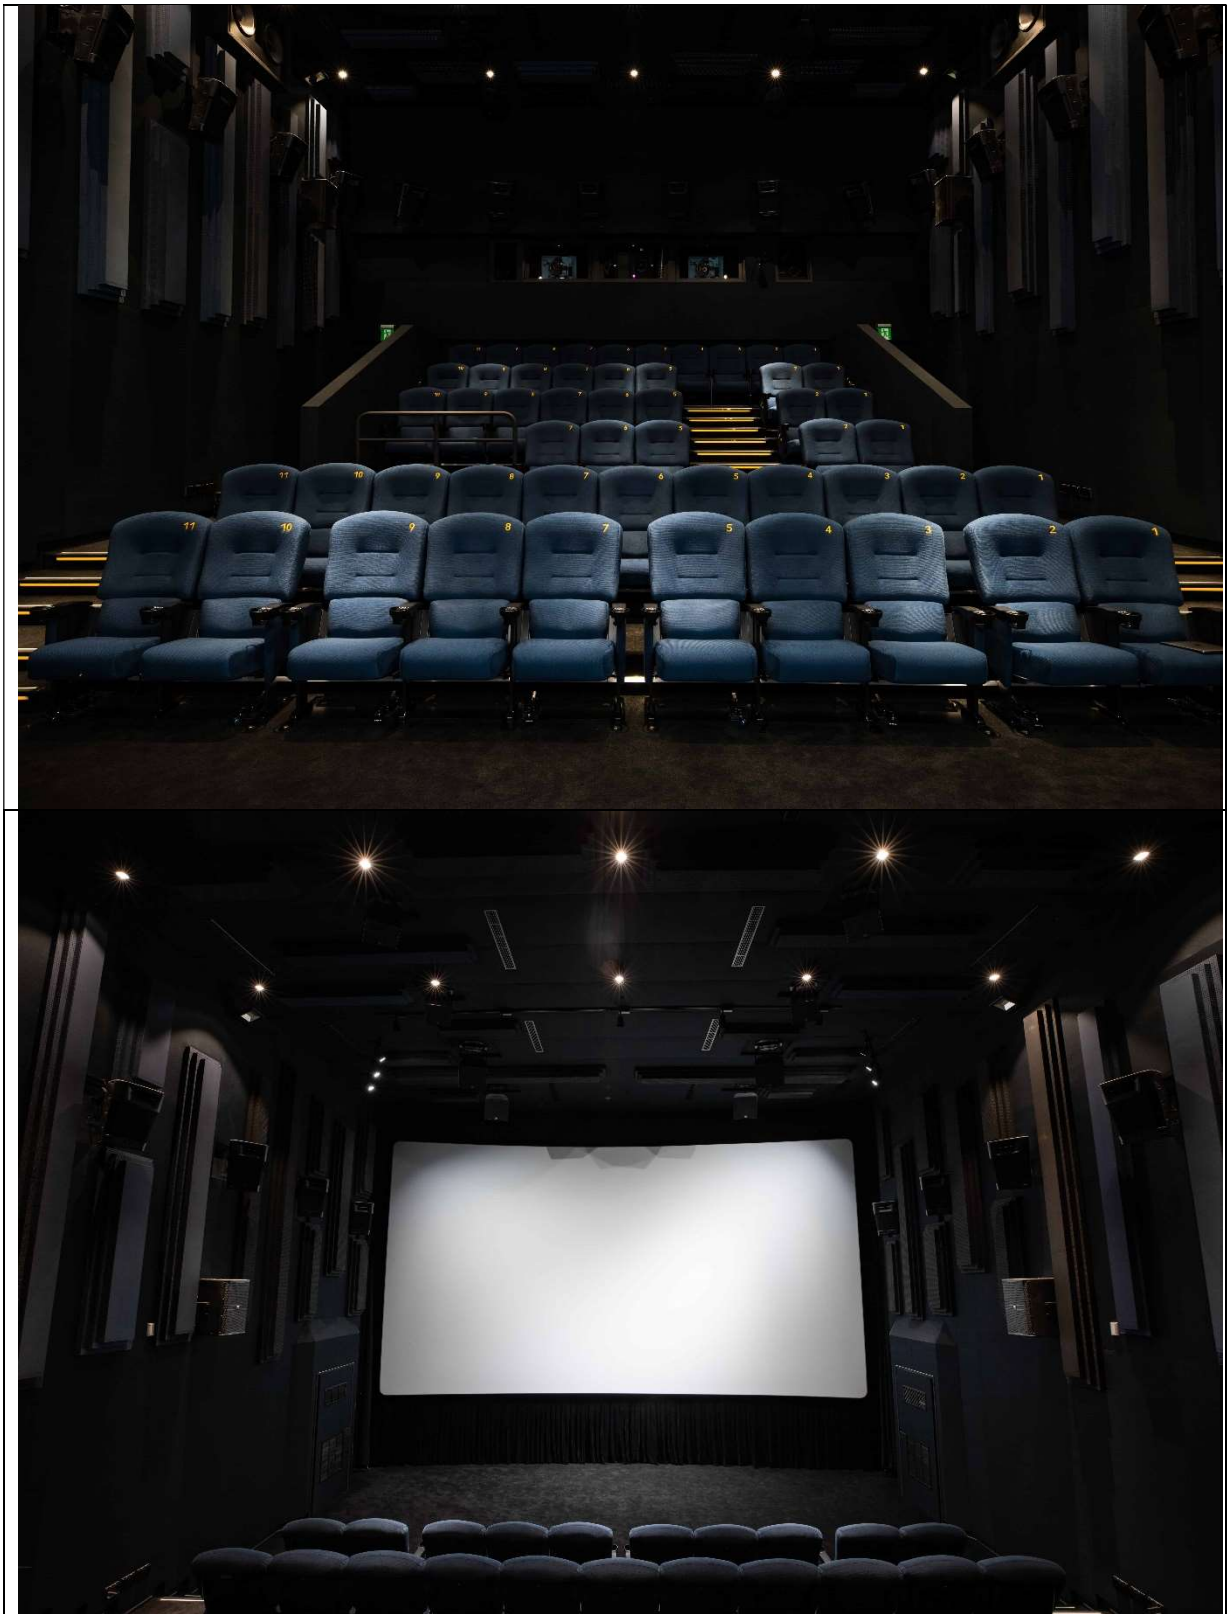

國家電影及視聽文化中心

大小影格設備資料

影廳		大影格	小影格
座位數	固定座椅	182	40
	活動座椅	19	12
	身障席位	4	2
	總計	201+4(身障)	52+2(身障)
銀幕尺寸		13.25*7.17 m	8.88*4.8 m
放映及音響設備規格 *放映效果依提供之素材為準 *自備影片放映需提供電影准演執照/分級證明。	數位系統	4K RGB Laser數位放映機	4K RGB Laser數位放映機
		Barco ICMP伺服器	Barco ICMP伺服器
		Atmos/7.1/5.1 向下相容	Atmos/7.1/5.1 向下相容
	35mm 系統	義大利Cinemacchanica雙機放映系統	義大利Cinemacchanica雙機放映系統
		MONO/Stereo/SR/SRD等	MONO/Stereo/SR/SRD等
	16mm 系統	EIKI雙機放映系統	
	Betacam	SONY COMPACT Player J-30SD	
	Blu-ray/DVD	SONY BDP-S380	
電腦檔案操作 *需自備筆電及轉接頭及簡報筆			
其他設備	麥克風系統	無線麥克風*4	無線麥克風*4
	字幕投影機 *不含投字軟體(需自行租借)	4K UHD Laser投影機	4K UHD Laser投影機

國家電影及視聽文化中心

多功能室及其他區域設備資料

多功能室 設備規格		
設備	數量	內容
投影機	1	ESPON
布幕	1	尺寸 265x440.6 cm
桌子	17	活動式
椅子	50	活動式
麥克風	4	無線 x4 支
HDMI 線	1	需自備筆電及轉接頭
IPAD	1	系統操作使用

國家電影及視聽文化中心

1樓平面圖

1F | 展覽空間

各空間照片

大影格空間照片

小影格空間照片

多功能室空間照片

一樓入口大廳空間照片

文藝路入口戶外廣場空間照片

一樓多功能前廊大廳空間照片